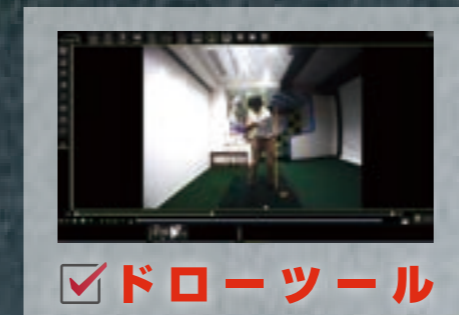

GSNAVI × SKYTRAK

GSNAVI Basic

- ・27インチモニター・・・1台
- ・ミニPCセット・・・1式
- ・USBカメラ・・・2台
- ・スタンド・・・1台

GSNAVI Advance

- ・SkyTrak(Asia2付)・・・1台
- ・27インチモニター・・・1台
- ・ミニPCセット・・・1式
- ・USBカメラ・・・1台
- ・スタンド・・・1台

GSNAVI Ultimate

- ・SkyTrak(Asia2付)・・・1台
- ・21インチモニター・・・2台
- ・ミニPCセット・・・1式
- ・USBカメラ・・・2台
- ・スタンド・・・1台