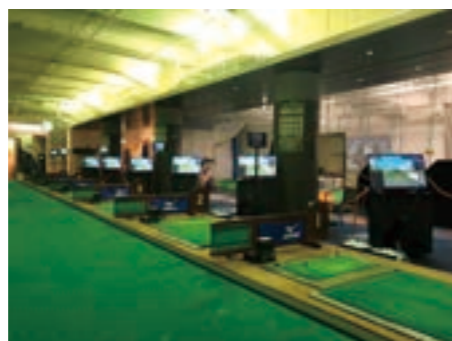

休憩所

リード

ウォーターハザード

林

コース作成のプロセス：

16  
国内導入事例

ミズノゴルフスクールでは、快適な練習環境を整えるため、XswingGolfをお選びいただきレッスン用として全てのスタジオにXswing/SkyTrakをご導入していただいております。

GOLF づるや

MIZUNO GOLF SCHOOL

大阪梅田ハービス店

大阪淀屋橋店

福岡天神店

TSURUYA GOLF GRAND FRONT OSAKA

全打席SkyTrakによるレッスン  
店内のVIPルームには、最先端の技術が導入された天井高速型カメラセンサーを搭載する最上位機種Xswing-Gを採用し、最高レベルのフィッティングを行うことが可能になっています。