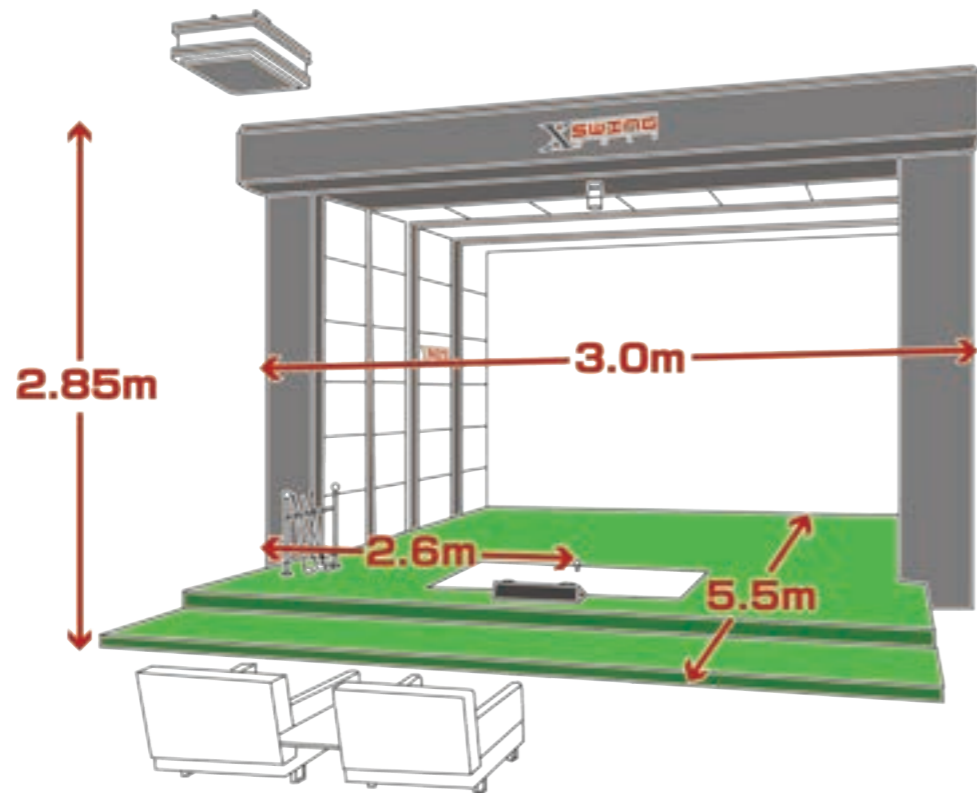

## Xswing-Gシステム

リアルな映像でクラブの軌道やボールの回転を確認できる根拠のあるイメージ・プロセッシング技術。

必要スペース：幅 3.0m～ × 奥行き5.5m～ × 高度 2.85m～

※ 最低限ドライバーでフルスイング可能なスペースが有れば導入可能です。

実証テストのご紹介

Xswingは常にボールの飛距離、速度、方向、打出し角、などの分析結果を実証し、改善テストを行なっています。再現性にこだわった本物のゴルフシミュレーターへ！  
これからもXswingは進化を続けます。

より正確に、  
よりリアルに。

Xswingの  
永遠の目標。