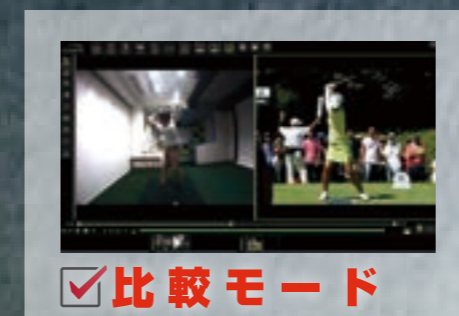

GSNAVI × SKYTRAK

GSNAVI Basic

- ・27インチモニター・・・1台
- ・ミニPCセット・・・1式
- ・USBカメラ・・・2台
- ・スタンド・・・1台

GSNAVI Advance

- ・SkyTrak(Asia2付)・・・1台
- ・27インチモニター・・・1台
- ・ミニPCセット・・・1式
- ・USBカメラ・・・1台
- ・スタンド・・・1台

GSNAVI Ultimate

- ・SkyTrak(Asia2付)・・・1台
- ・21インチモニター・・・2台
- ・ミニPCセット・・・1式
- ・USBカメラ・・・2台
- ・スタンド・・・1台