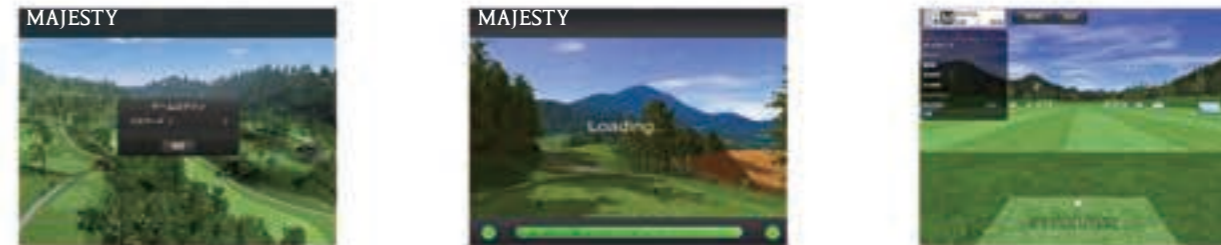

Xswingならではのカスタマイズサービス。  
お客様のご要望に応じてオリジナルの画面を制作いたします!!

NIPPON SHAFT

日本シャフト(ビギナーからツアープロまで幅広く絶賛する国内唯一の総合ゴルフシャフトメーカー)

HONMA

本間ゴルフ(ゴルフクラブの草分け的な老舗メーカー)

MAJESTY

マジスティ ゴルフ(ゴルフクラブ・ゴルフ用品の製造販売やトーナメントの開催する大手メーカー)

LAND-ROVER

LAND ROVER 中国北京

フィールドの大地を感じることができる、  
3次元のレンダリング方式による3Dで作成しており、  
**5,000**枚の実地写真と**空中撮影**の画像を  
完璧に組み合わせて、最上のリアリティを  
Xswingは提供しております。

実際に国内外有名ゴルフ場を撮影および実測してゴルフコースを制作しております。  
100種類の植物、ティーショット標識、ホール説明の標識、休憩所、クラブハウスなど忠実に再現！  
これまで以上に鮮明になり、よりリアルな3D映像で存分にプレイをお楽しみいただけます。